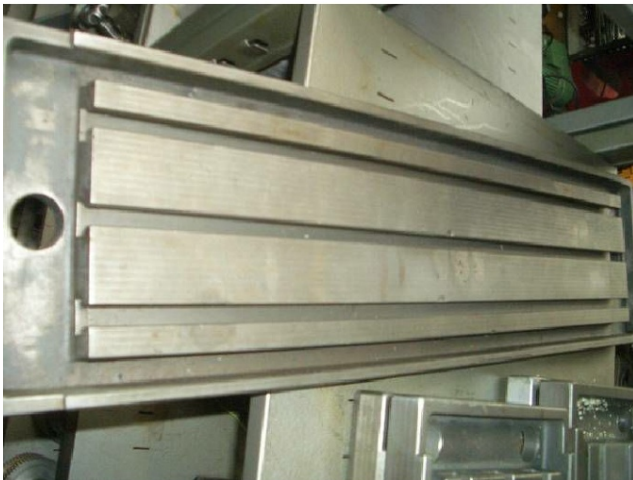

Maschine

Inventar N° **6290**

Beschreibung Tisch

Fabrikat **ACIERA**

Model **F3**

Serien N°

Baujahr **N/A**

Rubrik

Behälter 4x

Abmessungen (länge-tiefe-höhe) 700x190x35 mm

Zubehöre

Ohne

Bilde

HD Fotos und Videos auf Anfrage.

Technische Spezifikationen (Abmessungen, Gewichtsangaben, usw.) und Abbildungen unverbindlich. Änderungen vorbehalten.