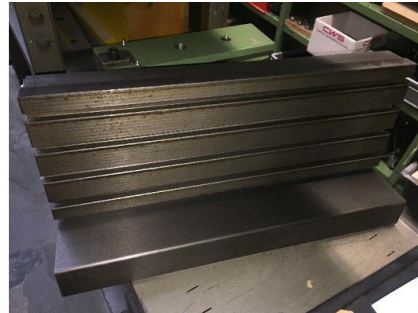

Maschine

Inventar N° **6260**

Beschreibung Tisch

Fabrikat **ACIERA**

Model **F4**

Serien N°

Baujahr **N/A**

Zubehöre