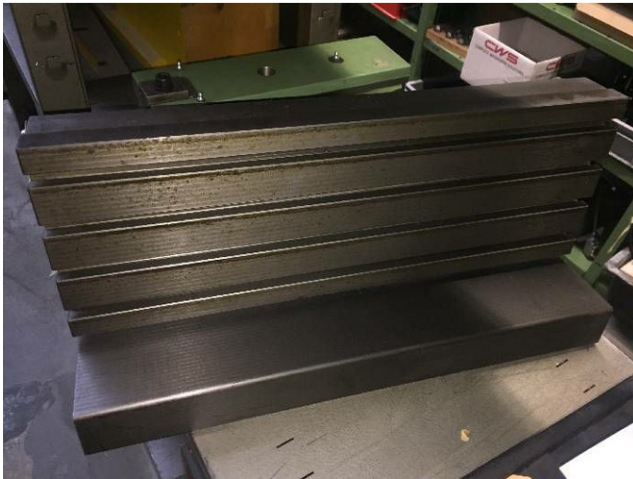

Zubehöre

Ohne

Bilde

HD Fotos und Videos auf Anfrage.

Technische Spezifikationen (Abmessungen, Gewichtsangaben, usw.) und Abbildungen unverbindlich. Änderungen vorbehalten.