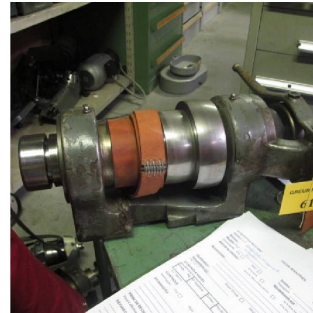

Machine

No inventaire **6108**
Descriptif Poupée

Marque **SCHAUBLIN**
Modèle **102**
No série
Année **N/A**

Accessoires

Aucun

Photos

Photos et vidéos HD sur demande.

Caractéristiques techniques (dimensions, poids, etc.) et illustrations sans engagement. Toutes modifications réservées.