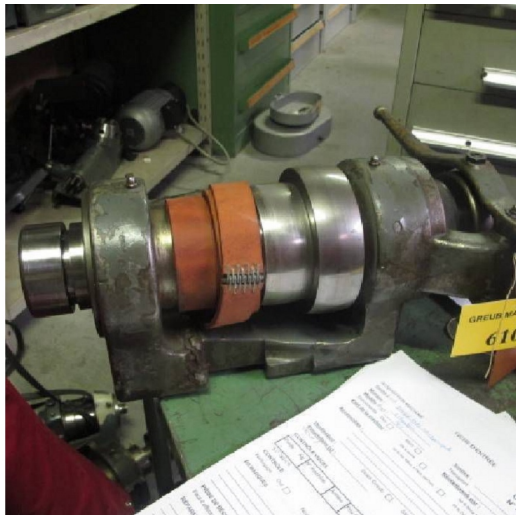

Machine

No inventaire **6108**
Descriptif Poupée

Marque **SCHAUBLIN**
Modèle **102**
No série
Année **N/A**

Accessoires

Aucun

Photos

Photos et vidéos HD sur demande.

Caractéristiques techniques (dimensions, poids, etc.) et illustrations sans engagement. Toutes modifications réservées.