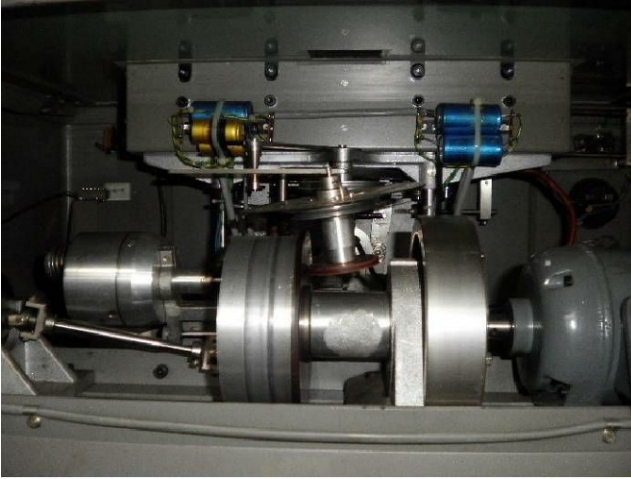

Inventar N° 4572

HD Fotos und Videos auf Anfrage.
Technische Spezifikationen (Abmessungen, Gewichtsangaben, usw.) und Abbildungen unverbindlich. Änderungen vorbehalten.