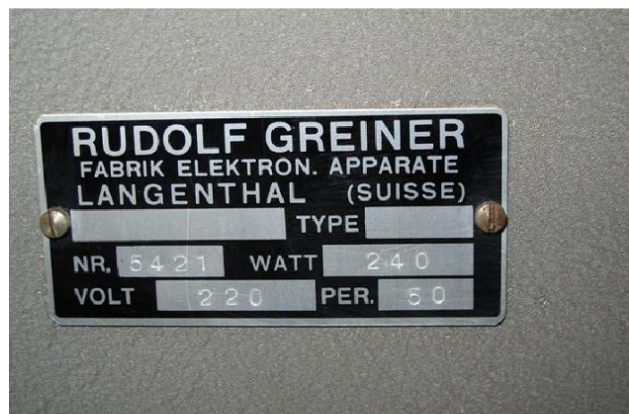

Zubehöre

Ohne

Bilde

HD Fotos und Videos auf Anfrage.

Technische Spezifikationen (Abmessungen, Gewichtsangaben, usw.) und Abbildungen unverbindlich. Änderungen vorbehalten.