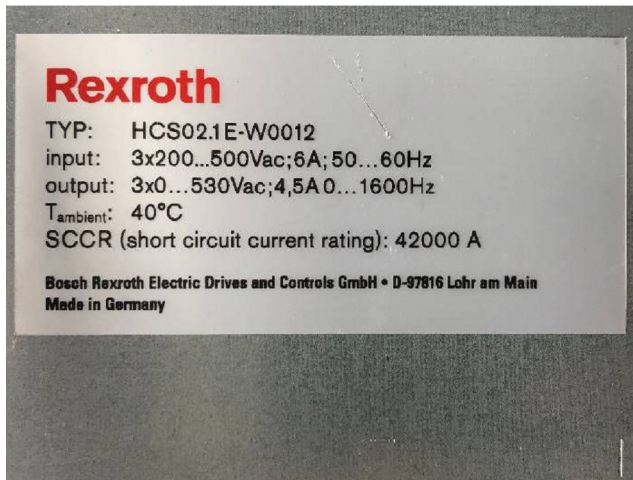

HD Fotos und Videos auf Anfrage.
Technische Spezifikationen (Abmessungen, Gewichtsangaben, usw.) und Abbildungen unverbindlich. Änderungen vorbehalten.

Greub Machines SA
39, bd des Eplatures
CH - 2300 La Chaux-de-Fonds

Tél, + 41 32 925 95 40
Fax +41 32 925 95 45
TVA: CHE-107.032.881

Site : www.greub.ch
E-mail : info@greub.ch