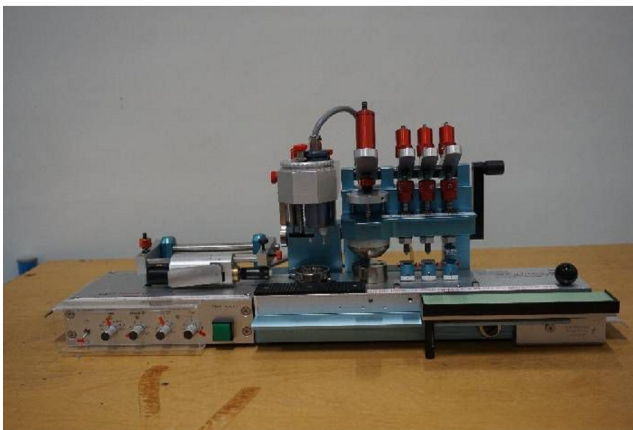

Accessoires

Aucun

Photos

Photos et vidéos HD sur demande.

Caractéristiques techniques (dimensions, poids, etc.) et illustrations sans engagement. Toutes modifications réservées.