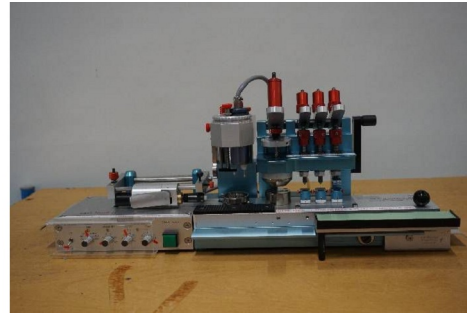

## Machine

No inventaire	<b>15859</b>
Descriptif	Machine à poser les
Marque	<b>ATEC-CYL</b>
Modèle	<b>SEVEN HANDS 3BC</b>
No série	<b>3BC-03-04-015</b>
Année	<b>N/A</b>