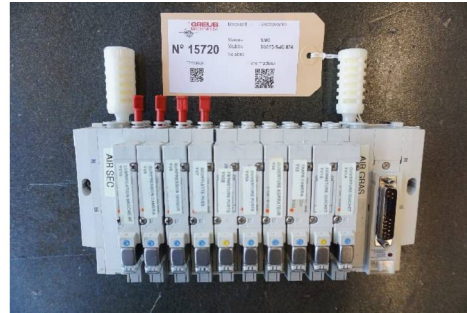

Maschine

Inventar N° **15720**
Beschreibung **Magnetventil**

Fabrikat **SMC**
Model **SS5Y5-KJO 074**
Serien N°
Baujahr **N/A**

Zubehöre

Ohne

Bilde

HD Fotos und Videos auf Anfrage.

Technische Spezifikationen (Abmessungen, Gewichtsangaben, usw.) und Abbildungen unverbindlich. Änderungen vorbehalten.