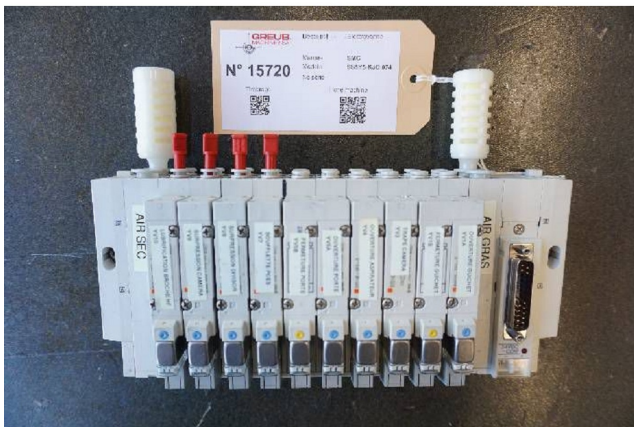

Maschine

Inventar N° **15720**
Beschreibung **Magnetventil**

Fabrikat **SMC**
Model **SS5Y5-KJO 074**
Serien N°
Baujahr **N/A**

Zubehöre

Ohne

Bilde

HD Fotos und Videos auf Anfrage.

Technische Spezifikationen (Abmessungen, Gewichtsangaben, usw.) und Abbildungen unverbindlich. Änderungen vorbehalten.