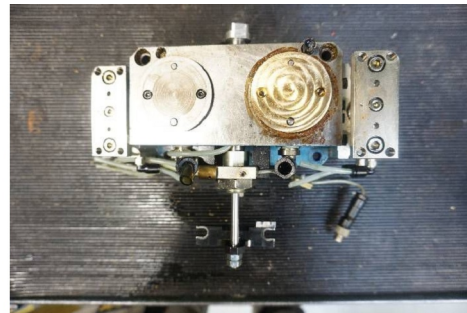

Machine

No inventaire **15701**
Descriptif Posage pneumatique

Marque **ALMAC**
Modèle **PC700**
No série
Année **N/A**

Accessoires

Aucun

Photos

Photos et vidéos HD sur demande.

Caractéristiques techniques (dimensions, poids, etc.) et illustrations sans engagement. Toutes modifications réservées.