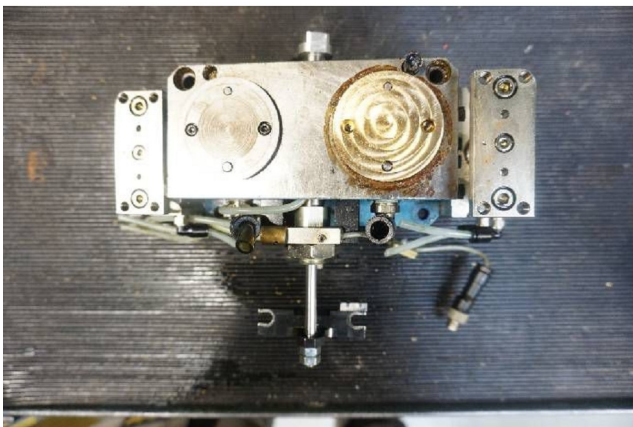

Machine

No inventaire **15701**
Descriptif Posage pneumatique

Marque **ALMAC**
Modèle **PC700**
No série
Année **N/A**

Accessoires

Aucun

Photos

Photos et vidéos HD sur demande.

Caractéristiques techniques (dimensions, poids, etc.) et illustrations sans engagement. Toutes modifications réservées.