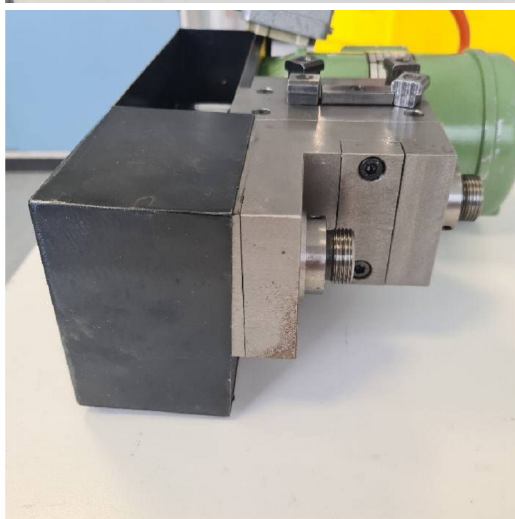

Zubehöre

Ohne

Bilde

HD Fotos und Videos auf Anfrage.

Technische Spezifikationen (Abmessungen, Gewichtsangaben, usw.) und Abbildungen unverbindlich. Änderungen vorbehalten.