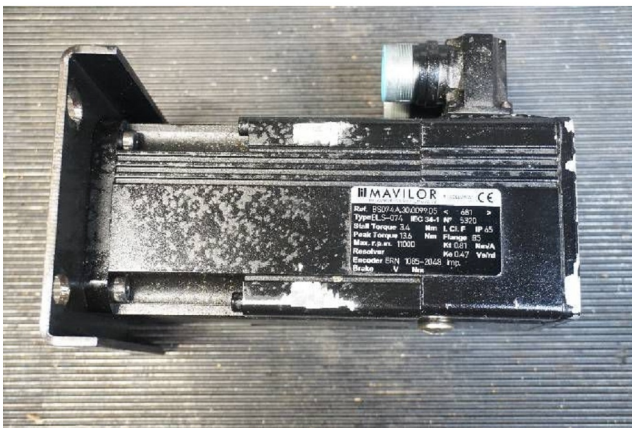

Photos

Photos et vidéos HD sur demande.

Caractéristiques techniques (dimensions, poids, etc.) et illustrations sans engagement. Toutes modifications réservées.