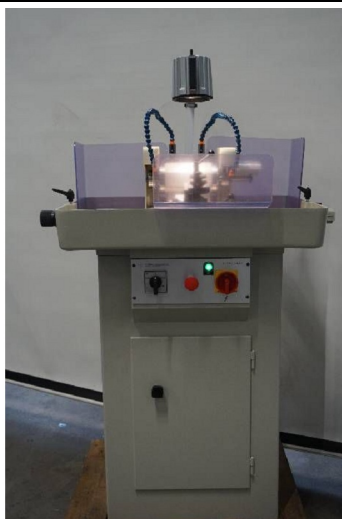

Photos

Photos et vidéos HD sur demande.

Caractéristiques techniques (dimensions, poids, etc.) et illustrations sans engagement. Toutes modifications réservées.