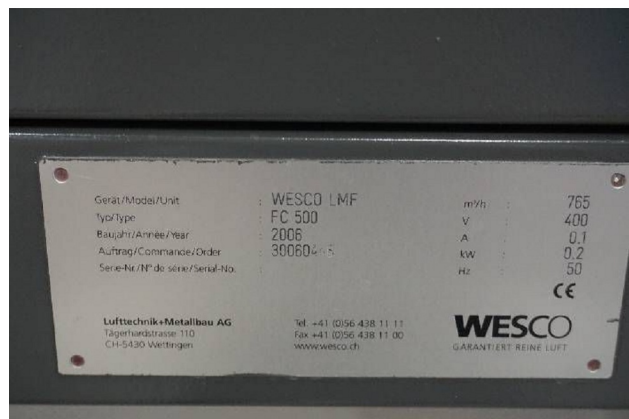

No inventaire 15434

Photos et vidéos HD sur demande.

Caractéristiques techniques (dimensions, poids, etc.) et illustrations sans engagement. Toutes modifications réservées.