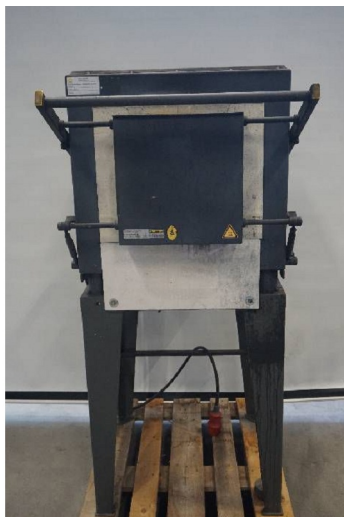

Machine

No inventaire **15401**
Descriptif Four de trempe

Marque **NABERTHERM**
Modèle **N21**
No série **163772**
Année **2001**

Rubrique

Température max. 1200 °C
Dimensions intérieures 250x360x250 mm

Branchement électrique

Tension d'alimentation 400 VAC
Courant nominal 14.4 A
Puissance 10 kW

Encombrement

Dimensions (longueur-profondeur-hauteur) 900x1100x1600 mm

Accessoires

Aucun

Photos

Photos et vidéos HD sur demande.

Caractéristiques techniques (dimensions, poids, etc.) et illustrations sans engagement. Toutes modifications réservées.

No inventaire 15401

Photos et vidéos HD sur demande.
Caractéristiques techniques (dimensions, poids, etc.) et illustrations sans engagement. Toutes modifications réservées.