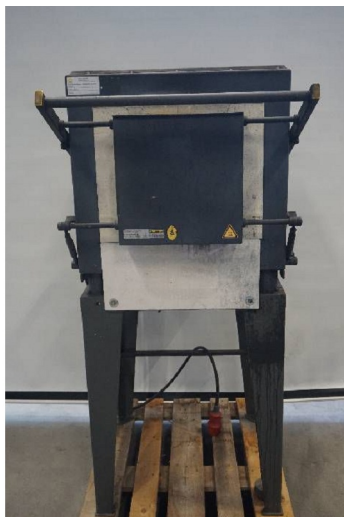

Maschine

Inventar N° **15401**
Beschreibung Härteofen

Fabrikat **NABERTHERM**
Model **N21**
Serien N° **163772**
Baujahr **2001**

Rubrik

Temperatur max. 1200 °C
Innenmasse 250x360x250 mm

Anschluss elektrisch

Betriebsspannung 400 VAC
Nennstrom 14.4 A
Leistung 10 kW

Abmessungen

Abmessungen (länge-tiefe-höhe) 900x1100x1600 mm

Zubehöre

Ohne

Bilde

HD Fotos und Videos auf Anfrage.

Technische Spezifikationen (Abmessungen, Gewichtsangaben, usw.) und Abbildungen unverbindlich. Änderungen vorbehalten.

Inventar N° 15401

HD Fotos und Videos auf Anfrage.
Technische Spezifikationen (Abmessungen, Gewichtsangaben, usw.) und Abbildungen unverbindlich. Änderungen vorbehalten.