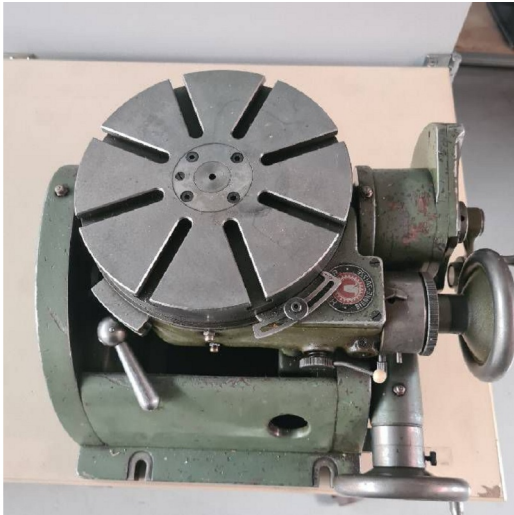

Maschine

Inventar N° **15385**
Beschreibung Plandrehscheibe

Fabrikat **HAUSER**
Model
Serien N°
Baujahr **N/A**

Zubehöre

Ohne

Bilde

HD Fotos und Videos auf Anfrage.

Technische Spezifikationen (Abmessungen, Gewichtsangaben, usw.) und Abbildungen unverbindlich. Änderungen vorbehalten.