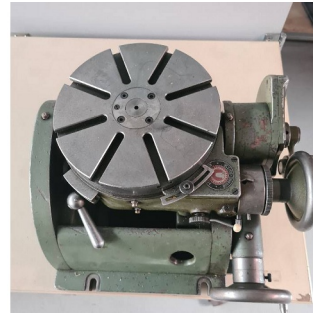

Maschine

Inventar N° **15385**
Beschreibung Plandrehscheibe

Fabrikat **HAUSER**
Model
Serien N°
Baujahr **N/A**

Zubehöre

Ohne

Bilde

HD Fotos und Videos auf Anfrage.

Technische Spezifikationen (Abmessungen, Gewichtsangaben, usw.) und Abbildungen unverbindlich. Änderungen vorbehalten.