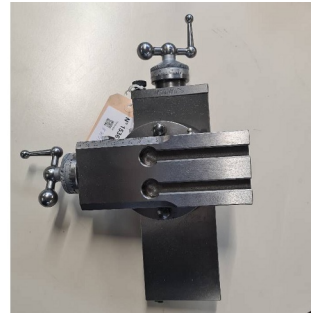

Machine

No inventaire	15363
Descriptif	Chariot à vis
Etat	Révisée
Marque	SCHAUBLIN
Modèle	102
No série	32712
Année	N/A

Accessoires

Aucun

Photos

Photos et vidéos HD sur demande.

Caractéristiques techniques (dimensions, poids, etc.) et illustrations sans engagement. Toutes modifications réservées.