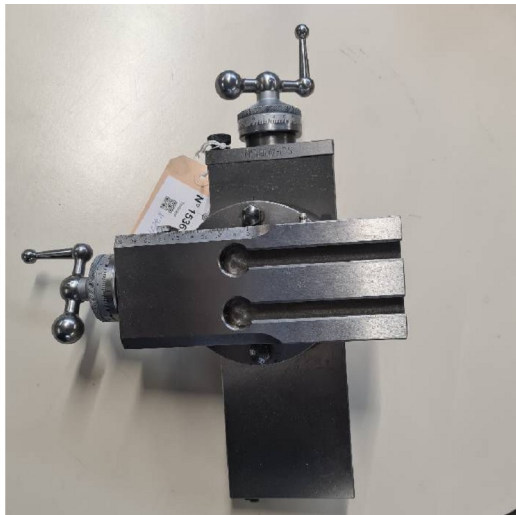

Machine

No inventaire	15363
Descriptif	Chariot à vis
Etat	Révisée
Marque	SCHAUBLIN
Modèle	102
No série	32712
Année	N/A

Accessoires

Aucun

Photos

Photos et vidéos HD sur demande.

Caractéristiques techniques (dimensions, poids, etc.) et illustrations sans engagement. Toutes modifications réservées.