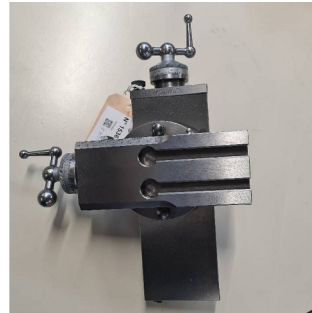

## Machine

Inventory N°	<b>15363</b>
Description	Carriage bolts
State	<b>Révisée</b>
Brand	<b>SCHAUBLIN</b>
Model	<b>102</b>
Serial No	<b>32712</b>
Year	<b>N/A</b>