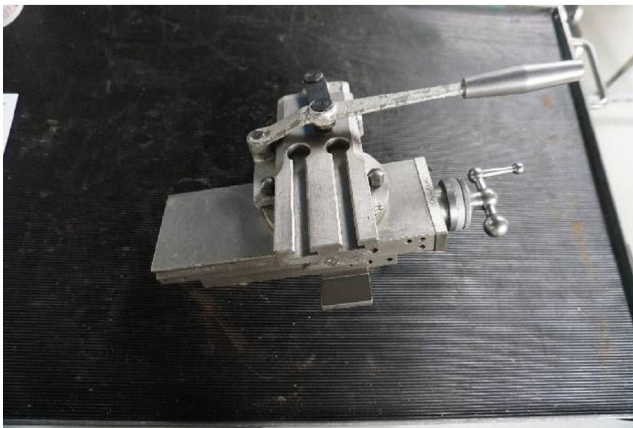

Machine

No inventaire **15209**
Descriptif Chariot croisé à leviers

Marque **SCHAUBLIN**
Modèle **102**
No série
Année **N/A**

Rubrique

Coffret électrique

Coulisse

Longitudinale automatic

Transversal manual

Diviseur

Accessoires

Aucun

Photos

Photos et vidéos HD sur demande.

Caractéristiques techniques (dimensions, poids, etc.) et illustrations sans engagement. Toutes modifications réservées.