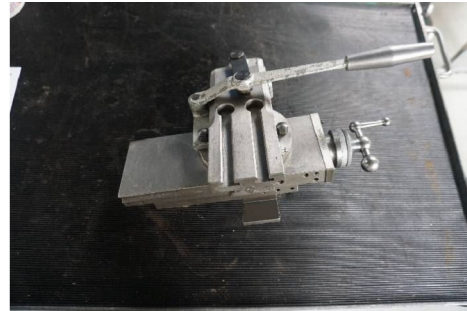

Machine

No inventaire **15209**
Descriptif Chariot croisé à leviers

Marque **SCHAUBLIN**
Modèle **102**
No série
Année **N/A**

Rubrique

Coffret électrique

Coulisse

Longitudinale automatic

Transversal manual

Diviseur

Accessoires

Aucun

Photos

Photos et vidéos HD sur demande.

Caractéristiques techniques (dimensions, poids, etc.) et illustrations sans engagement. Toutes modifications réservées.