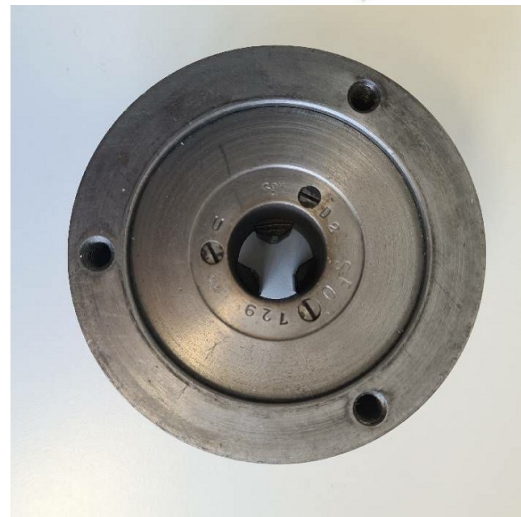

Maschine

Inventar N° **14834**
Beschreibung **Backenfutter**

Fabrikat **AROWA**
Model **ø110**
Serien N°
Baujahr **N/A**

Rubrik

Durchmesser **110 mm**

Zubehöre

Ohne

Bilde