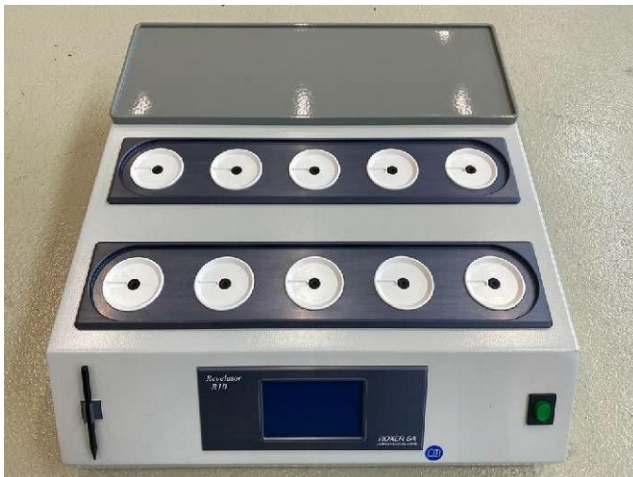

Photos

Photos et vidéos HD sur demande.

Caractéristiques techniques (dimensions, poids, etc.) et illustrations sans engagement. Toutes modifications réservées.