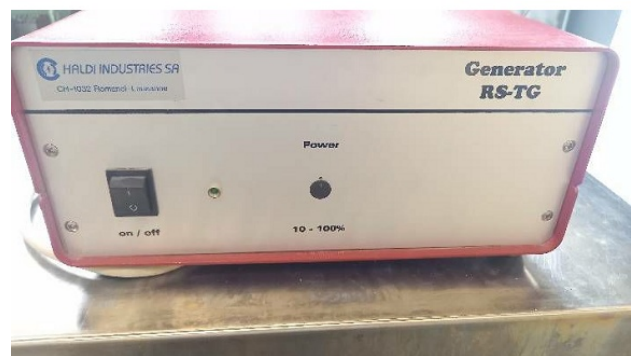

Zubehöre

Ohne

Bilde

HD Fotos und Videos auf Anfrage.

Technische Spezifikationen (Abmessungen, Gewichtsangaben, usw.) und Abbildungen unverbindlich. Änderungen vorbehalten.