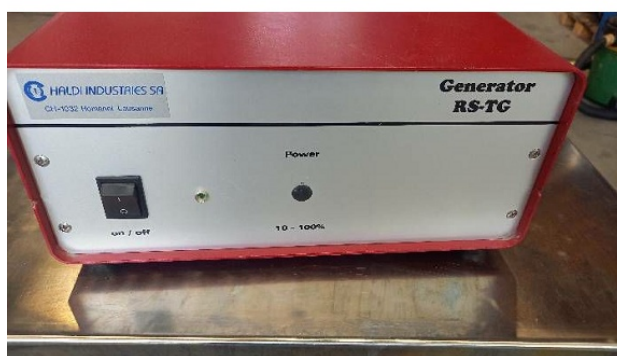

Photos

Photos et vidéos HD sur demande.

Caractéristiques techniques (dimensions, poids, etc.) et illustrations sans engagement. Toutes modifications réservées.