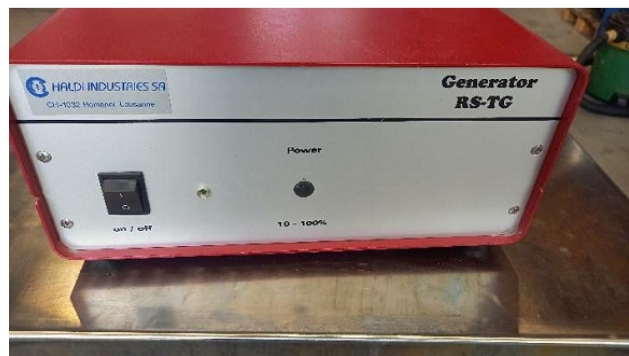

Zubehöre

Ohne

Bilde

HD Fotos und Videos auf Anfrage.

Technische Spezifikationen (Abmessungen, Gewichtsangaben, usw.) und Abbildungen unverbindlich. Änderungen vorbehalten.