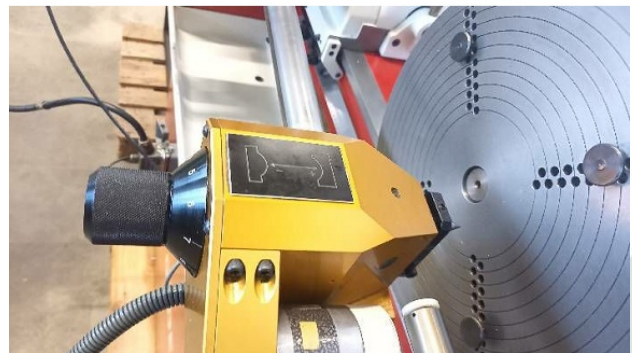

Machine

No inventaire **14534**
 Descriptif Machine à copier

Marque **GUDEL**
 Modèle **REDUZ.1**
 No série **20408**
 Année **1998**

Rubrique

Broche

Type	PRECISE
Vitesse	5'000 - 50'000 t/min

Encombrement

Dimensions (longueur-profondeur-hauteur)	1600x800x1800 mm
Poids	740 Kg
Dimensions (longueur-profondeur-hauteur)	600x600x1600 mm
Poids	168 Kg

Accessoires

Aucun

Photos

Photos et vidéos HD sur demande.

Caractéristiques techniques (dimensions, poids, etc.) et illustrations sans engagement. Toutes modifications réservées.

No inventaire 14534

Photos et vidéos HD sur demande.
Caractéristiques techniques (dimensions, poids, etc.) et illustrations sans engagement. Toutes modifications réservées.