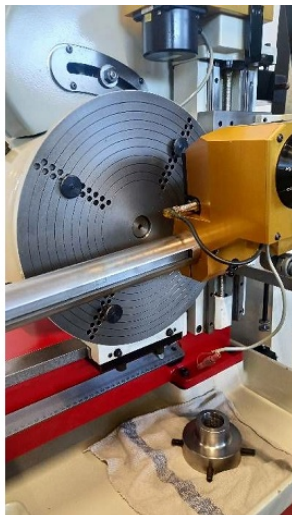

Machine

No inventaire **14534**
 Descriptif Machine à copier

Marque **GUDEL**
 Modèle **REDUZ.1**
 No série **20408**
 Année **1998**

Rubrique

Broche

Type	PRECISE
Vitesse	5'000 - 50'000 t/min

Encombrement

Dimensions (longueur-profondeur-hauteur)	1600x800x1800 mm
Poids	740 Kg
Dimensions (longueur-profondeur-hauteur)	600x600x1600 mm
Poids	168 Kg

Accessoires

Aucun

Photos

Photos et vidéos HD sur demande.

Caractéristiques techniques (dimensions, poids, etc.) et illustrations sans engagement. Toutes modifications réservées.

No inventaire 14534

Photos et vidéos HD sur demande.
Caractéristiques techniques (dimensions, poids, etc.) et illustrations sans engagement. Toutes modifications réservées.

No inventaire 14534

Photos et vidéos HD sur demande.
Caractéristiques techniques (dimensions, poids, etc.) et illustrations sans engagement. Toutes modifications réservées.

No inventaire 14534

Photos et vidéos HD sur demande.
Caractéristiques techniques (dimensions, poids, etc.) et illustrations sans engagement. Toutes modifications réservées.

No inventaire 14534

Photos et vidéos HD sur demande.
Caractéristiques techniques (dimensions, poids, etc.) et illustrations sans engagement. Toutes modifications réservées.

Greub Machines SA
39, bd des Eplatures
CH - 2300 La Chaux-de-Fonds