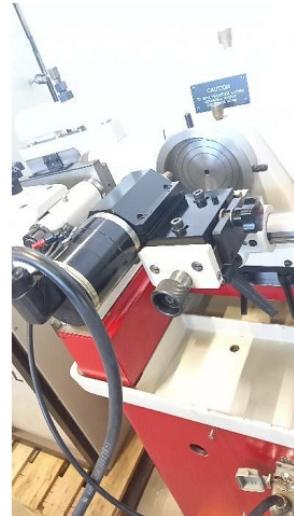

Machine

No inventaire **14534**
 Descriptif Machine à copier

Marque **GUDEL**
 Modèle **REDUZ.1**
 No série **20408**
 Année **1998**

Rubrique

Broche

Type	PRECISE
Vitesse	5'000 - 50'000 t/min

Encombrement

Dimensions (longueur-profondeur-hauteur)	1600x800x1800 mm
Poids	740 Kg
Dimensions (longueur-profondeur-hauteur)	600x600x1600 mm
Poids	168 Kg

Accessoires

Aucun

Photos

Photos et vidéos HD sur demande.

Caractéristiques techniques (dimensions, poids, etc.) et illustrations sans engagement. Toutes modifications réservées.

No inventaire 14534

Photos et vidéos HD sur demande.
Caractéristiques techniques (dimensions, poids, etc.) et illustrations sans engagement. Toutes modifications réservées.

No inventaire 14534

Photos et vidéos HD sur demande.
Caractéristiques techniques (dimensions, poids, etc.) et illustrations sans engagement. Toutes modifications réservées.

No inventaire 14534

Photos et vidéos HD sur demande.
Caractéristiques techniques (dimensions, poids, etc.) et illustrations sans engagement. Toutes modifications réservées.

No inventaire 14534

Photos et vidéos HD sur demande.
Caractéristiques techniques (dimensions, poids, etc.) et illustrations sans engagement. Toutes modifications réservées.

Greub Machines SA
39, bd des Eplatures
CH - 2300 La Chaux-de-Fonds