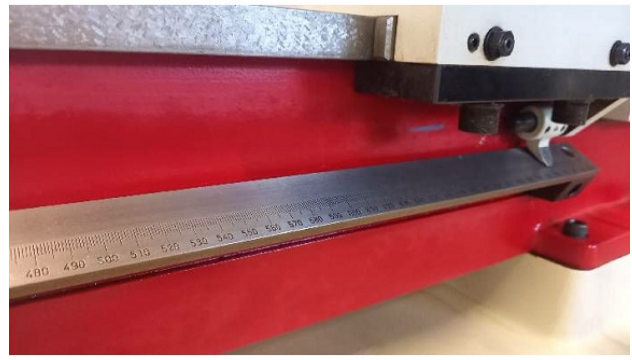

No inventaire 14534

Photos et vidéos HD sur demande.
Caractéristiques techniques (dimensions, poids, etc.) et illustrations sans engagement. Toutes modifications réservées.