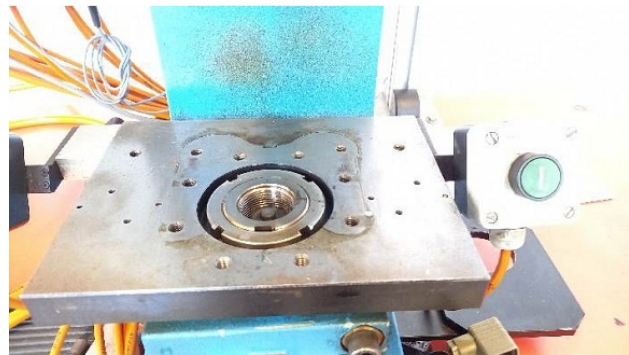

No inventaire 14505

Photos et vidéos HD sur demande.
Caractéristiques techniques (dimensions, poids, etc.) et illustrations sans engagement. Toutes modifications réservées.