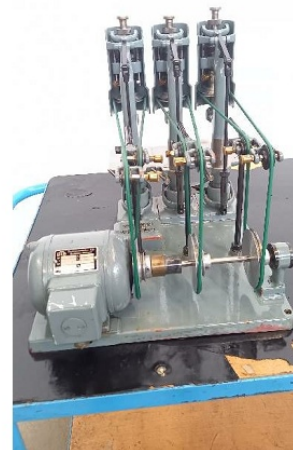

Maschine

Inventar N° **14375**
Beschreibung Reihenbohrmaschine

Fabrikat **BLOESCH**
Model **3 têtes**
Serien N°
Baujahr **N/A**

Rubrik

Spannzangen typ P9

Zubehöre

Ohne

Bilde

HD Fotos und Videos auf Anfrage.

Technische Spezifikationen (Abmessungen, Gewichtsangaben, usw.) und Abbildungen unverbindlich. Änderungen vorbehalten.

Inventar N° **14375**

HD Fotos und Videos auf Anfrage.
Technische Spezifikationen (Abmessungen, Gewichtsangaben, usw.) und Abbildungen unverbindlich. Änderungen vorbehalten.