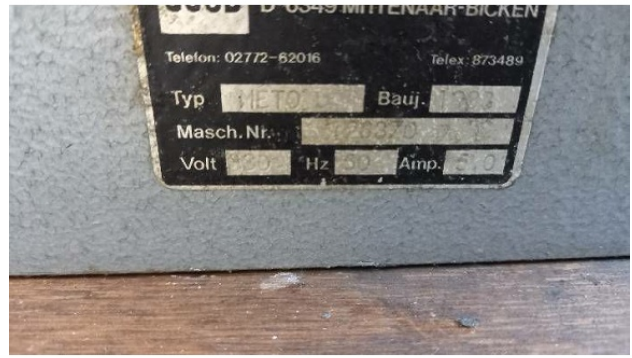

No inventaire 14208

Photos et vidéos HD sur demande.
Caractéristiques techniques (dimensions, poids, etc.) et illustrations sans engagement. Toutes modifications réservées.