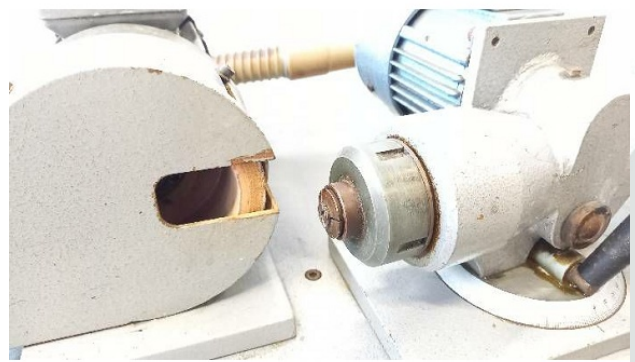

Machine

No inventaire **14208**
Descriptif Machine à meuler

Marque **PAUL SCHAAF**
Modèle **METO5**
No série
Année **N/A**

Rubrique

Tension 380 Volts

Accessoires

Aucun

Photos