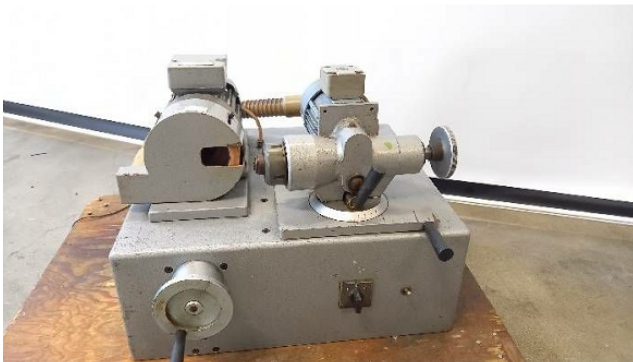

Machine

No inventaire **14208**
Descriptif Machine à meuler

Marque **PAUL SCHAAF**
Modèle **METO5**
No série
Année **N/A**

Rubrique

Tension 380 Volts

Accessoires

Aucun

Photos

Photos et vidéos HD sur demande.

Caractéristiques techniques (dimensions, poids, etc.) et illustrations sans engagement. Toutes modifications réservées.

No inventaire 14208

Photos et vidéos HD sur demande.
Caractéristiques techniques (dimensions, poids, etc.) et illustrations sans engagement. Toutes modifications réservées.