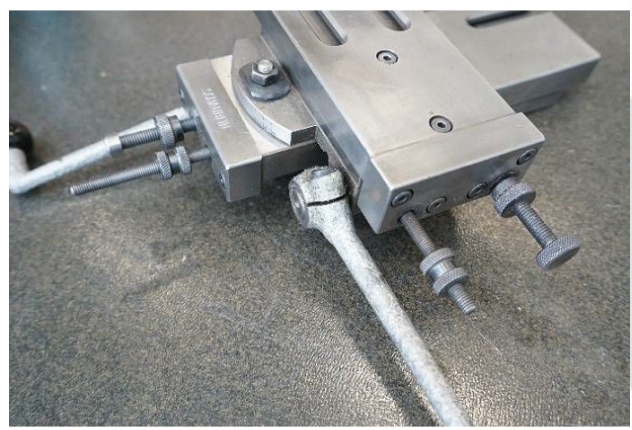

Photos

Photos et vidéos HD sur demande.

Caractéristiques techniques (dimensions, poids, etc.) et illustrations sans engagement. Toutes modifications réservées.