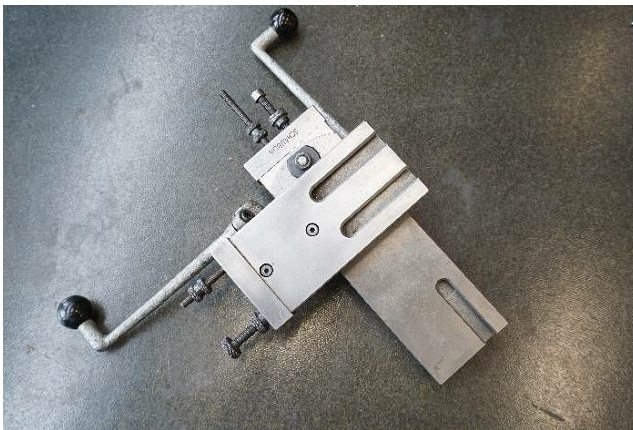

Machine

No inventaire **14070**
Descriptif Chariot croisé à leviers

Marque **SCHAUBLIN**
Modèle **70**
No série **4896**
Année **N/A**

Rubrique

Courses

Longitudinale	45 mm
Transversal	80 mm

Accessoires

Aucun

Photos

Photos et vidéos HD sur demande.

Caractéristiques techniques (dimensions, poids, etc.) et illustrations sans engagement. Toutes modifications réservées.

No inventaire 14070

Photos et vidéos HD sur demande.
Caractéristiques techniques (dimensions, poids, etc.) et illustrations sans engagement. Toutes modifications réservées.