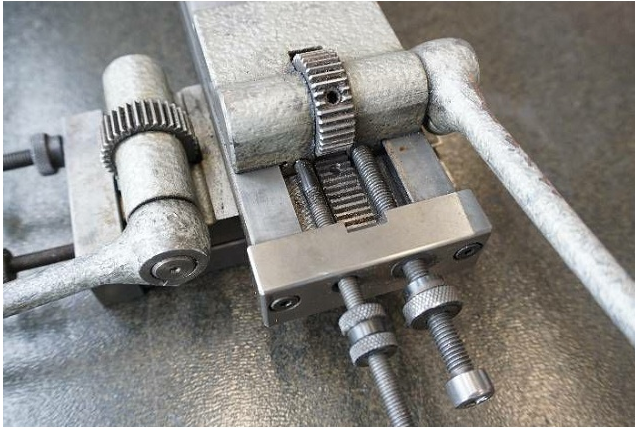

Machine

No inventaire **14070**
Descriptif Chariot croisé à leviers

Marque **SCHAUBLIN**
Modèle **70**
No série **4896**
Année **N/A**

Rubrique

Courses

Longitudinale	45 mm
Transversal	80 mm

Accessoires

Aucun

Photos

Photos et vidéos HD sur demande.

Caractéristiques techniques (dimensions, poids, etc.) et illustrations sans engagement. Toutes modifications réservées.

No inventaire 14070

Photos et vidéos HD sur demande.
Caractéristiques techniques (dimensions, poids, etc.) et illustrations sans engagement. Toutes modifications réservées.