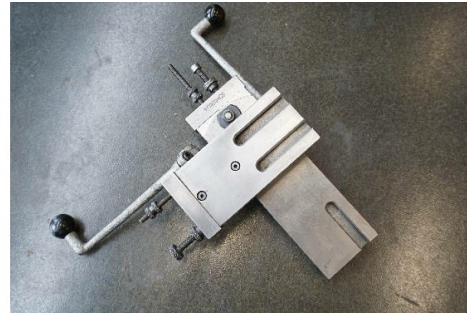

Machine

No inventaire **14070**
Descriptif Chariot croisé à leviers

Marque **SCHAUBLIN**
Modèle **70**
No série **4896**
Année **N/A**

Rubrique

Courses

Longitudinale	45 mm
Transversal	80 mm

Accessoires

Aucun

Photos

Photos et vidéos HD sur demande.

Caractéristiques techniques (dimensions, poids, etc.) et illustrations sans engagement. Toutes modifications réservées.

No inventaire 14070

Photos et vidéos HD sur demande.
Caractéristiques techniques (dimensions, poids, etc.) et illustrations sans engagement. Toutes modifications réservées.