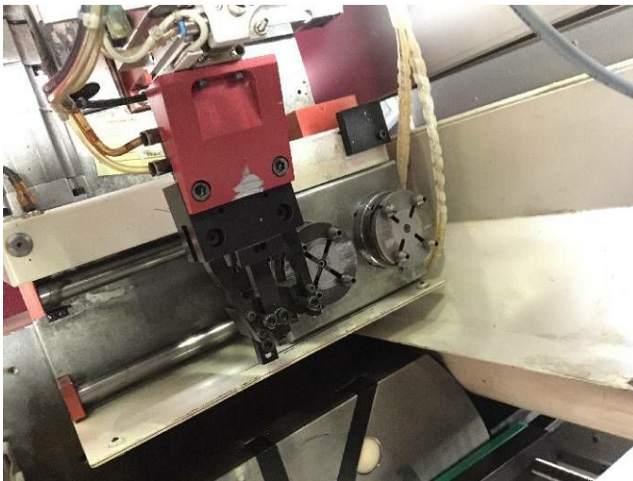

## Maschine

Inventar N° **14058**

Beschreibung Robot

Fabrikat **HUMARD**

Model

Serien N°

Baujahr **N/A**

## Zubehöre

Ohne

Bilde

HD Fotos und Videos auf Anfrage.

Technische Spezifikationen (Abmessungen, Gewichtsangaben, usw.) und Abbildungen unverbindlich. Änderungen vorbehalten.

Inventar N° **14058**

HD Fotos und Videos auf Anfrage.  
Technische Spezifikationen (Abmessungen, Gewichtsangaben, usw.) und Abbildungen unverbindlich. Änderungen vorbehalten.