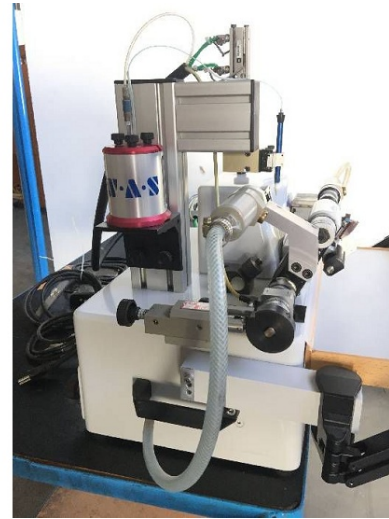

Machine

No inventaire **14056**
Descriptif Machine à couper les tiges

Marque **SEILER**
Modèle **ASSEMBLAGE**
No série **193.3**
Année **1992**

Rubrique

Dimensions (longueur-profondeur-hauteur) 1100x700x600 mm

Poids 47 kg

Accessoires

Aucun

Photos

Photos et vidéos HD sur demande.

Caractéristiques techniques (dimensions, poids, etc.) et illustrations sans engagement. Toutes modifications réservées.

No inventaire 14056