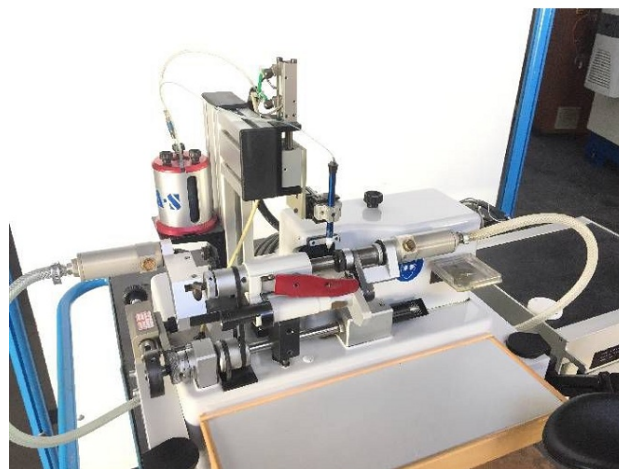

Machine

No inventaire **14056**
Descriptif Machine à couper les tiges

Marque **SEILER**
Modèle **ASSEMBLAGE**
No série **193.3**
Année **1992**

Rubrique

Dimensions (longueur-profondeur-hauteur) 1100x700x600 mm

Poids 47 kg

Accessoires

Aucun

Photos

Photos et vidéos HD sur demande.

Caractéristiques techniques (dimensions, poids, etc.) et illustrations sans engagement. Toutes modifications réservées.

No inventaire 14056