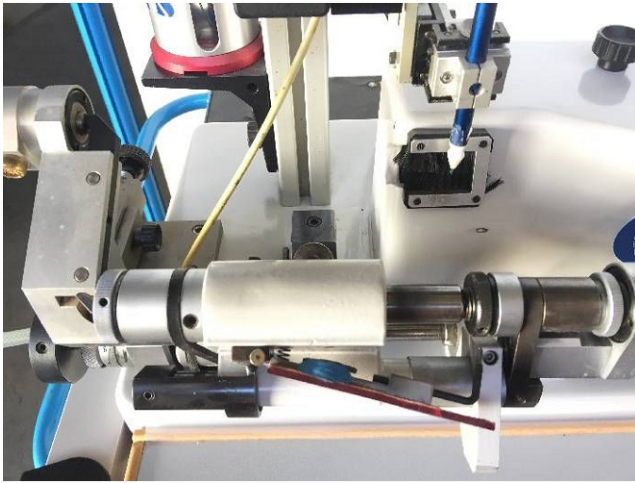

Machine

No inventaire **14056**
Descriptif Machine à couper les tiges

Marque **SEILER**
Modèle **ASSEMBLAGE**
No série **193.3**
Année **1992**

Rubrique

Dimensions (longueur-profondeur-hauteur) 1100x700x600 mm

Poids 47 kg

Accessoires

Aucun

Photos

Photos et vidéos HD sur demande.

Caractéristiques techniques (dimensions, poids, etc.) et illustrations sans engagement. Toutes modifications réservées.

No inventaire 14056