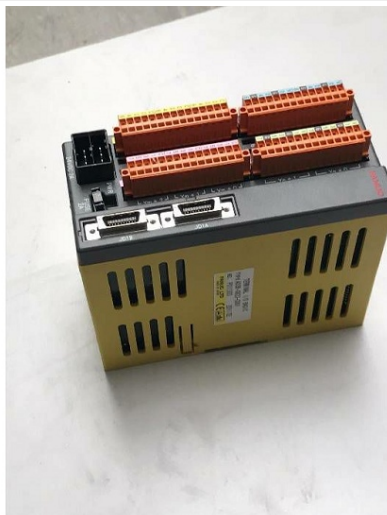

Maschine

Inventar N° **13940**
Beschreibung Terminal I/O

Fabrikat **FANUC**
Model **A03B-0823-C001**
Serien N° **P011303**
Baujahr **2011**

Zubehöre

Ohne

Bilde

HD Fotos und Videos auf Anfrage.

Technische Spezifikationen (Abmessungen, Gewichtsangaben, usw.) und Abbildungen unverbindlich. Änderungen vorbehalten.