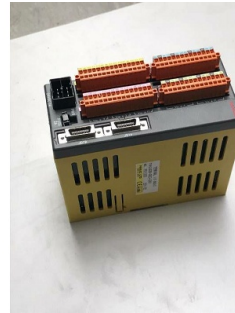

Maschine

Inventar N° **13940**
Beschreibung Terminal I/O

Fabrikat **FANUC**
Model **A03B-0823-C001**
Serien N° **P011303**
Baujahr **2011**

Zubehöre

Ohne

Bilde

HD Fotos und Videos auf Anfrage.

Technische Spezifikationen (Abmessungen, Gewichtsangaben, usw.) und Abbildungen unverbindlich. Änderungen vorbehalten.