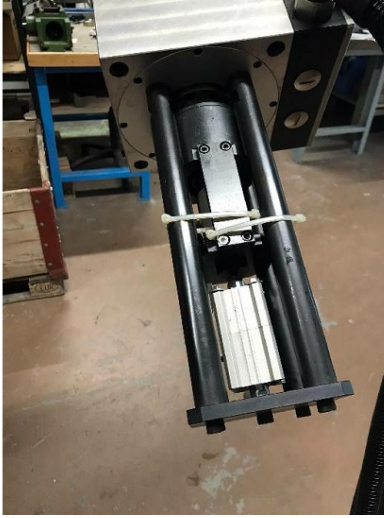

Maschine

Inventar N° **13913**
Beschreibung **Teilkopf**

Fabrikat **LEHMANN**
Model **EA-822.2A**
Serien N° **A6630/6709**
Baujahr **2008**

Zubehöre

Ohne

Bilde

HD Fotos und Videos auf Anfrage.

Technische Spezifikationen (Abmessungen, Gewichtsangaben, usw.) und Abbildungen unverbindlich. Änderungen vorbehalten.

Inventar N° **13913**

HD Fotos und Videos auf Anfrage.

Technische Spezifikationen (Abmessungen, Gewichtsangaben, usw.) und Abbildungen unverbindlich. Änderungen vorbehalten.