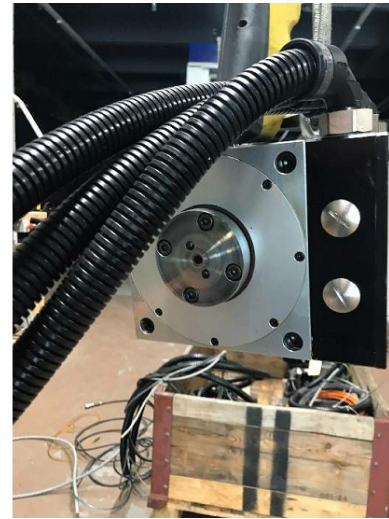

Maschine

Inventar N° **13912**

Beschreibung **Teilkopf**

Fabrikat **LEHMANN**

Model **EA-822.2A**

Serien N° **A5910/5843**

Baujahr **2006**

Zubehöre

Ohne

Bilde

HD Fotos und Videos auf Anfrage.

Technische Spezifikationen (Abmessungen, Gewichtsangaben, usw.) und Abbildungen unverbindlich. Änderungen vorbehalten.

Inventar N° 13912

HD Fotos und Videos auf Anfrage.