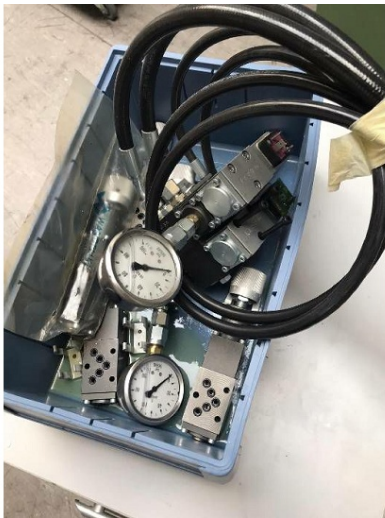

Maschine

Inventar N° **13856**
Beschreibung Luftdruckregler

Fabrikat **WANDFLUH**
Model **BDRVd4/160-x**
Serien N° **109106607**
Baujahr **2010**

Rubrik

Anzahl 6 x
Druckkraft max 315 bar

Zubehöre

Ohne

Bilde

HD Fotos und Videos auf Anfrage.

Technische Spezifikationen (Abmessungen, Gewichtsangaben, usw.) und Abbildungen unverbindlich. Änderungen vorbehalten.

Inventar N° 13856

HD Fotos und Videos auf Anfrage.
Technische Spezifikationen (Abmessungen, Gewichtsangaben, usw.) und Abbildungen unverbindlich. Änderungen vorbehalten.