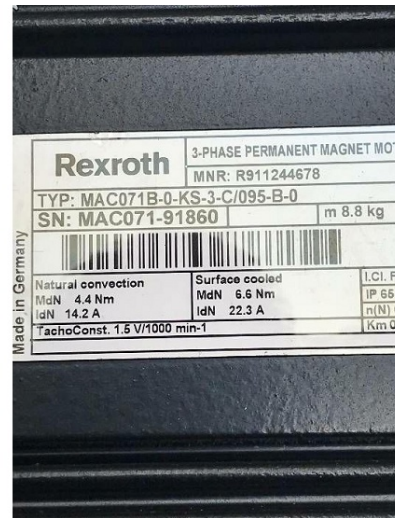

## Maschine

Inventar N° **13821**

Beschreibung **Motoren**

Fabrikat **INDRAMAT**

Model **MAC071B-0-KS-3-C/095-B-**

Serien N° **MAC071-91860**

Baujahr **N/A**

## Zubehöre

Ohne

Bilde

HD Fotos und Videos auf Anfrage.

Technische Spezifikationen (Abmessungen, Gewichtsangaben, usw.) und Abbildungen unverbindlich. Änderungen vorbehalten.

Inventar N° 13821

HD Fotos und Videos auf Anfrage.