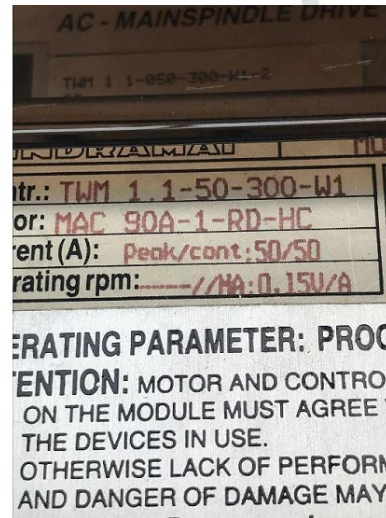

Machine

No inventaire **13817**
Descriptif **Amplificateur**

Marque **INDRAMAT**
Modèle **TWM 1.1-050-300-W1-220**
No série
Année **N/A**

Rubrique

Nombre **2 x**

Accessoires

Aucun

Photos

Photos et vidéos HD sur demande.
Caractéristiques techniques (dimensions, poids, etc.) et illustrations sans engagement. Toutes modifications réservées.

No inventaire 13817

Photos et vidéos HD sur demande.