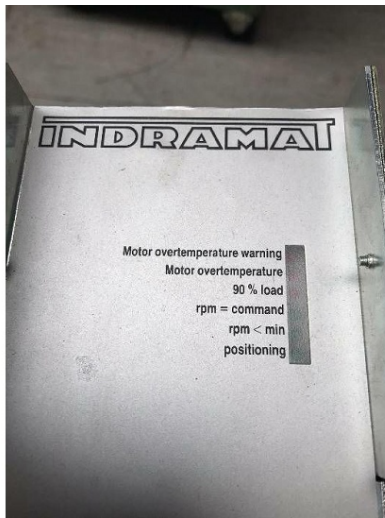

No inventaire 13817

Photos et vidéos HD sur demande.
Caractéristiques techniques (dimensions, poids, etc.) et illustrations sans engagement. Toutes modifications réservées.