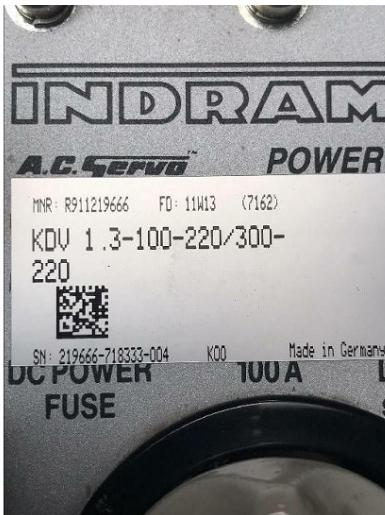

Inventar N° **13815**

HD Fotos und Videos auf Anfrage.
Technische Spezifikationen (Abmessungen, Gewichtsangaben, usw.) und Abbildungen unverbindlich. Änderungen vorbehalten.