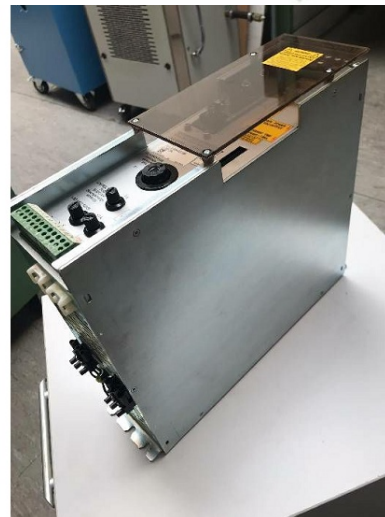

Machine

No inventaire **13814**
Descriptif **Bloc d'alimentation**

Marque **INDRAMAT**
Modèle **TVM**
No série
Année **N/A**

Rubrique

Nombre **1 x**

Accessoires

Aucun

Photos

Photos et vidéos HD sur demande.

Caractéristiques techniques (dimensions, poids, etc.) et illustrations sans engagement. Toutes modifications réservées.

No inventaire 13814

Photos et vidéos HD sur demande.
Caractéristiques techniques (dimensions, poids, etc.) et illustrations sans engagement. Toutes modifications réservées.