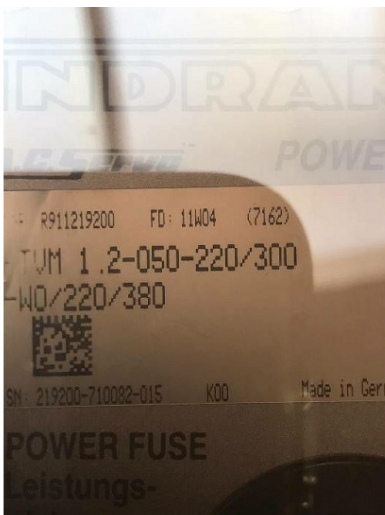

No inventaire 13814

Photos et vidéos HD sur demande.
Caractéristiques techniques (dimensions, poids, etc.) et illustrations sans engagement. Toutes modifications réservées.