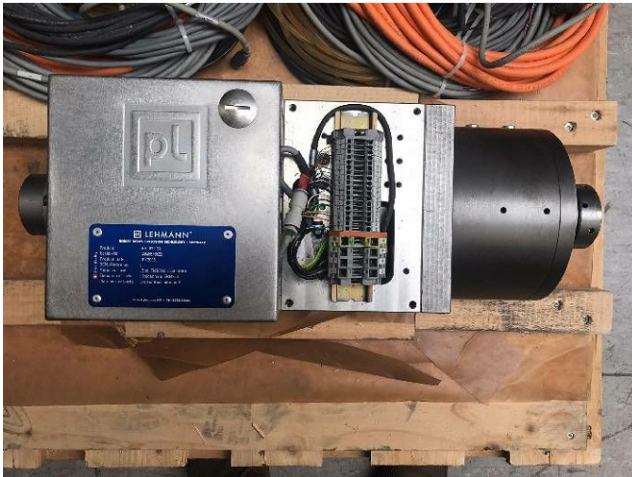

Maschine

Inventar N° **13809**

Beschreibung **Teilkopf**

Fabrikat **LEHMANN**

Model **EA-822.2A**

Serien N° **A6466/6522**

Baujahr **2008**

Zubehöre

Ohne

Bilde

HD Fotos und Videos auf Anfrage.

Technische Spezifikationen (Abmessungen, Gewichtsangaben, usw.) und Abbildungen unverbindlich. Änderungen vorbehalten.

Inventar N° 13809

HD Fotos und Videos auf Anfrage.
Technische Spezifikationen (Abmessungen, Gewichtsangaben, usw.) und Abbildungen unverbindlich. Änderungen vorbehalten.