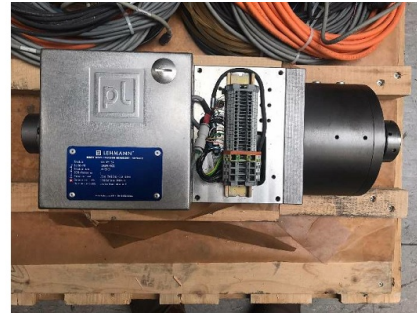

Maschine

Inventar N° **13809**

Beschreibung **Teilkopf**

Fabrikat **LEHMANN**

Model **EA-822.2A**

Serien N° **A6466/6522**

Baujahr **2008**

Zubehöre

Ohne

Bilde

HD Fotos und Videos auf Anfrage.

Technische Spezifikationen (Abmessungen, Gewichtsangaben, usw.) und Abbildungen unverbindlich. Änderungen vorbehalten.

Inventar N° 13809

HD Fotos und Videos auf Anfrage.
Technische Spezifikationen (Abmessungen, Gewichtsangaben, usw.) und Abbildungen unverbindlich. Änderungen vorbehalten.