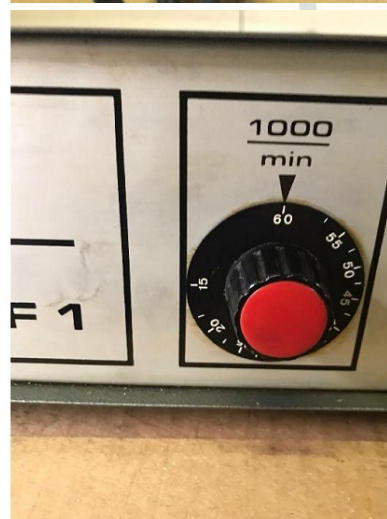

Maschine

Inventar N° **13746**
Beschreibung Umrichter

Fabrikat **PRECISE**
Model **PVSF 1**
Serien N°
Baujahr **N/A**

Zubehöre

Ohne

Bilde

HD Fotos und Videos auf Anfrage.

Technische Spezifikationen (Abmessungen, Gewichtsangaben, usw.) und Abbildungen unverbindlich. Änderungen vorbehalten.