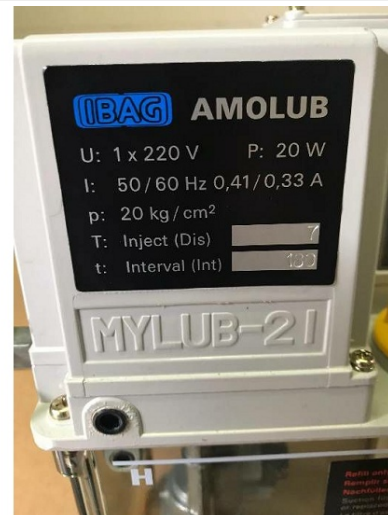

Machine

No inventaire	13739
Descriptif	Pompe de graissage
Etat	Neuve
Marque	IBAG
Modèle	AMOLUB
No série	
Année	N/A

Accessoires

Aucun

Photos

Photos et vidéos HD sur demande.

Caractéristiques techniques (dimensions, poids, etc.) et illustrations sans engagement. Toutes modifications réservées.