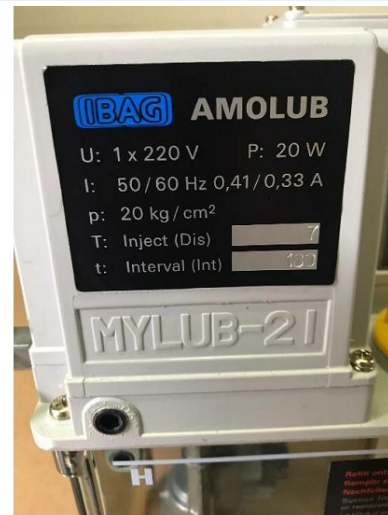

Zubehöre

Ohne

Bilde

HD Fotos und Videos auf Anfrage.

Technische Spezifikationen (Abmessungen, Gewichtsangaben, usw.) und Abbildungen unverbindlich. Änderungen vorbehalten.