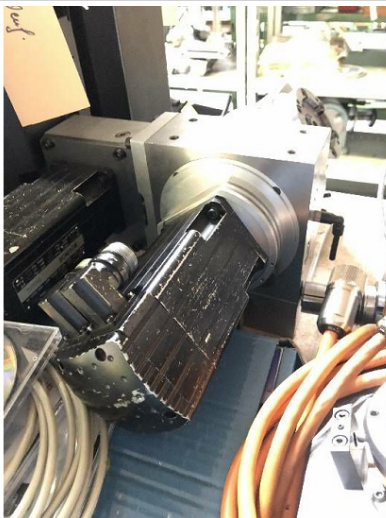

Maschine

Inventar N° **13622**

Beschreibung Teilkopf

Fabrikat **N/A**

Model

Serien N°

Baujahr **N/A**

Rubrik

Länge 430 mm

Breite 280 mm

Höhe 190 mm

Zubehöre

Ohne

Bilde

HD Fotos und Videos auf Anfrage.

Technische Spezifikationen (Abmessungen, Gewichtsangaben, usw.) und Abbildungen unverbindlich. Änderungen vorbehalten.