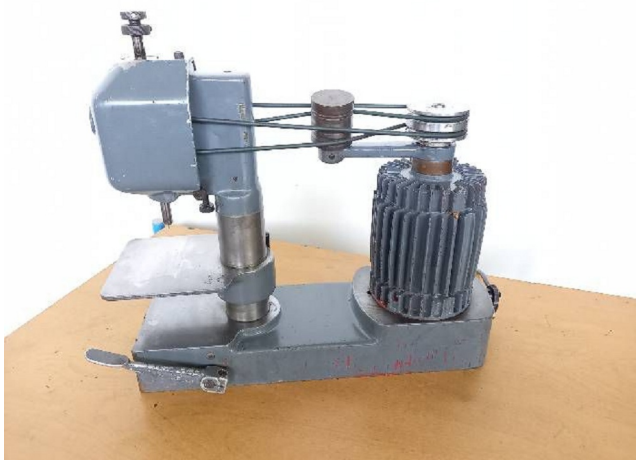

Machine

No inventaire **13620**
Descriptif Taraudeuse

Marque **ACIERA**
Modèle
No série **25788**
Année **N/A**

Accessoires

Aucun

Photos

Photos et vidéos HD sur demande.

Caractéristiques techniques (dimensions, poids, etc.) et illustrations sans engagement. Toutes modifications réservées.