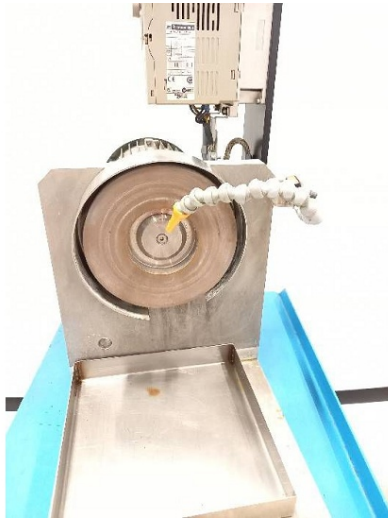

## Encombrement

Dimensions (longueur-profondeur-hauteur) 500x250x500 mm

Poids 30 kg

## Photos

Photos et vidéos HD sur demande.

Caractéristiques techniques (dimensions, poids, etc.) et illustrations sans engagement. Toutes modifications réservées.

No inventaire **13572**

Photos et vidéos HD sur demande.  
Caractéristiques techniques (dimensions, poids, etc.) et illustrations sans engagement. Toutes modifications réservées.