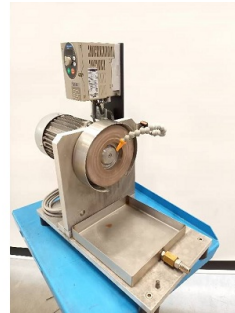

## Machine

No inventaire **13572**  
Descriptif Polisseuse

Marque  
Modèle  
No série  
Année **N/A**

## Rubrique

Variateur de vitesses

Vitesse (variateur) 0-5000 tr/min

Puissance 0.37 kW

## Encombrement

Dimensions (longueur-profondeur-hauteur) 500x250x500 mm

Poids 30 kg