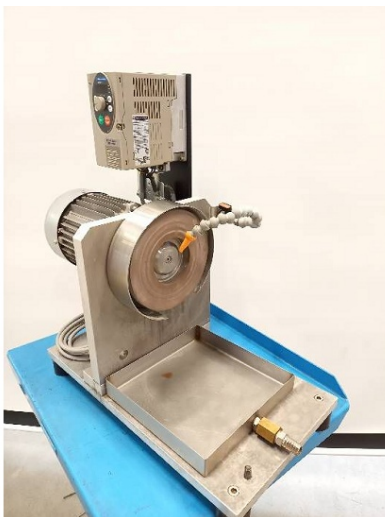

Photos

Photos et vidéos HD sur demande.

Caractéristiques techniques (dimensions, poids, etc.) et illustrations sans engagement. Toutes modifications réservées.