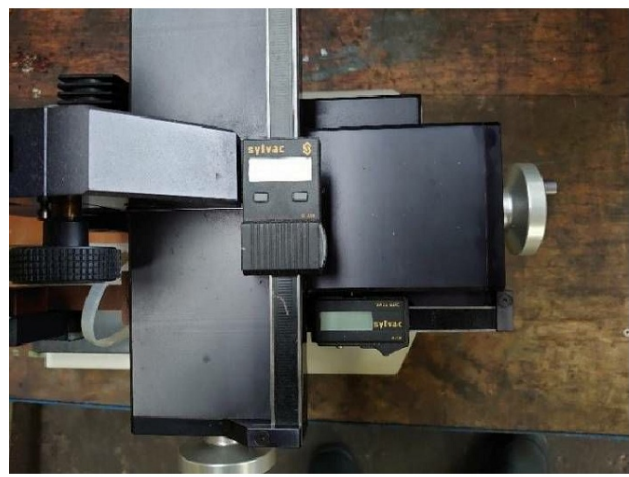

Photos

Photos et vidéos HD sur demande.

Caractéristiques techniques (dimensions, poids, etc.) et illustrations sans engagement. Toutes modifications réservées.