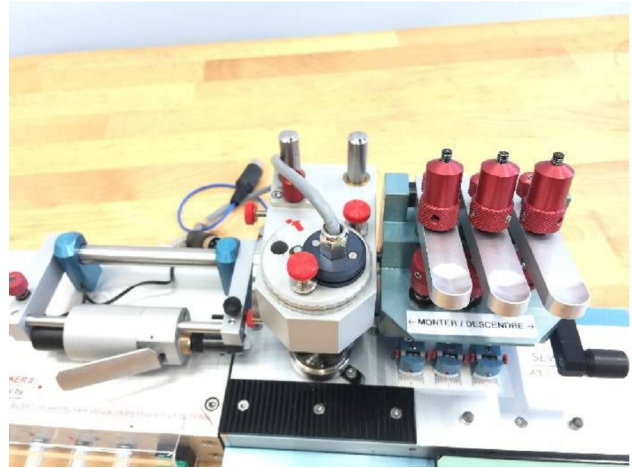

Machine

No inventaire	13470
Descriptif	Machine à poser les
Marque	ATEC-CYL
Modèle	SEVEN HANDS 3B
No série	
Année	N/A

Accessoires

Aucun

Photos

Photos et vidéos HD sur demande.

Caractéristiques techniques (dimensions, poids, etc.) et illustrations sans engagement. Toutes modifications réservées.

No inventaire 13470

Photos et vidéos HD sur demande.
Caractéristiques techniques (dimensions, poids, etc.) et illustrations sans engagement. Toutes modifications réservées.