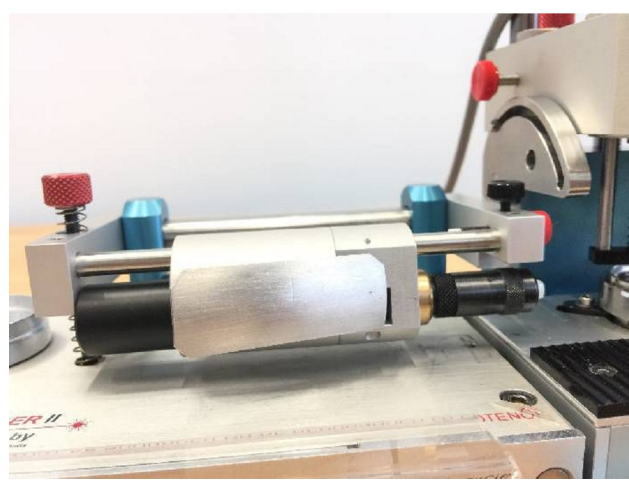

Machine

No inventaire	13470
Descriptif	Machine à poser les
Marque	ATEC-CYL
Modèle	SEVEN HANDS 3B
No série	
Année	N/A

Accessoires

Aucun

Photos

Photos et vidéos HD sur demande.

Caractéristiques techniques (dimensions, poids, etc.) et illustrations sans engagement. Toutes modifications réservées.

No inventaire 13470

Photos et vidéos HD sur demande.
Caractéristiques techniques (dimensions, poids, etc.) et illustrations sans engagement. Toutes modifications réservées.