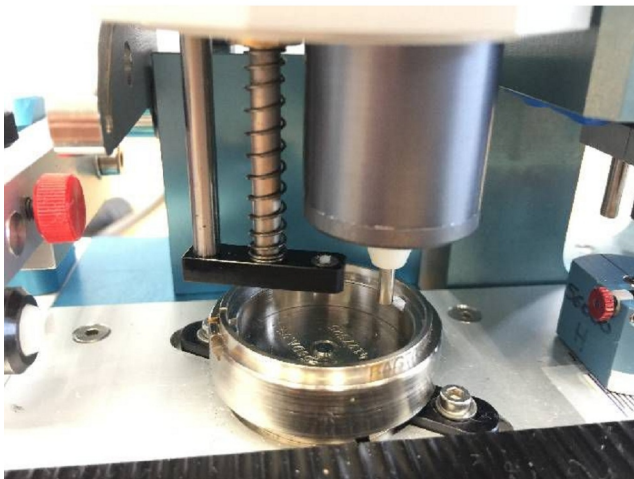

Machine

No inventaire	13470
Descriptif	Machine à poser les
Marque	ATEC-CYL
Modèle	SEVEN HANDS 3B
No série	
Année	N/A

Accessoires

Aucun

Photos

Photos et vidéos HD sur demande.

Caractéristiques techniques (dimensions, poids, etc.) et illustrations sans engagement. Toutes modifications réservées.

No inventaire 13470

Photos et vidéos HD sur demande.
Caractéristiques techniques (dimensions, poids, etc.) et illustrations sans engagement. Toutes modifications réservées.