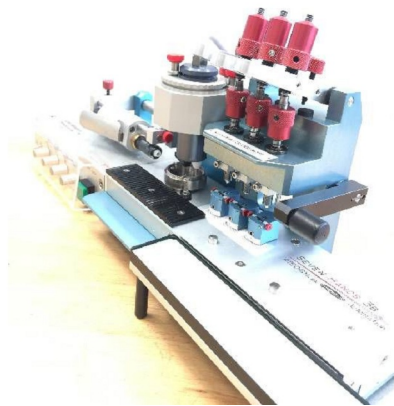

Machine

No inventaire	13470
Descriptif	Machine à poser les
Marque	ATEC-CYL
Modèle	SEVEN HANDS 3B
No série	
Année	N/A

Accessoires

Aucun

Photos

Photos et vidéos HD sur demande.

Caractéristiques techniques (dimensions, poids, etc.) et illustrations sans engagement. Toutes modifications réservées.

No inventaire 13470

Photos et vidéos HD sur demande.
Caractéristiques techniques (dimensions, poids, etc.) et illustrations sans engagement. Toutes modifications réservées.