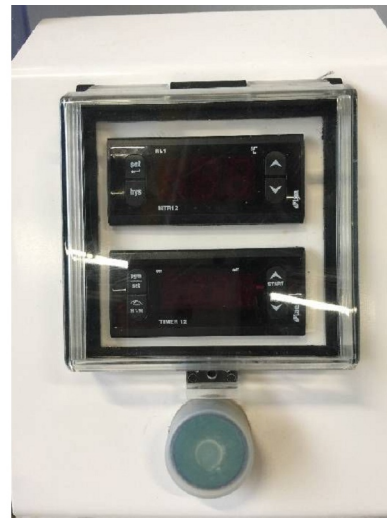

No inventaire 13420

Photos et vidéos HD sur demande.
Caractéristiques techniques (dimensions, poids, etc.) et illustrations sans engagement. Toutes modifications réservées.