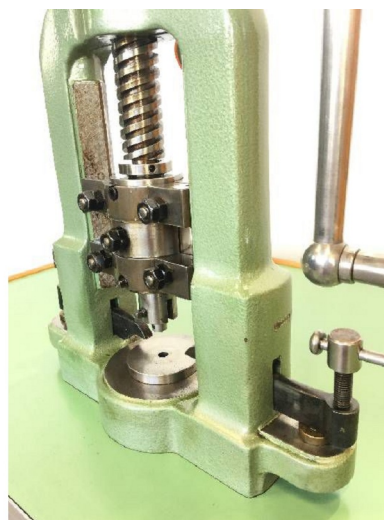

## Machine

No inventaire	<b>13274</b>
Descriptif	Balancier à bras
Marque	<b>N/A</b>
Modèle	
No série	<b>554</b>
Année	<b>N/A</b>

## Photos

Photos et vidéos HD sur demande.

Caractéristiques techniques (dimensions, poids, etc.) et illustrations sans engagement. Toutes modifications réservées.

No inventaire 13274

Photos et vidéos HD sur demande.  
Caractéristiques techniques (dimensions, poids, etc.) et illustrations sans engagement. Toutes modifications réservées.