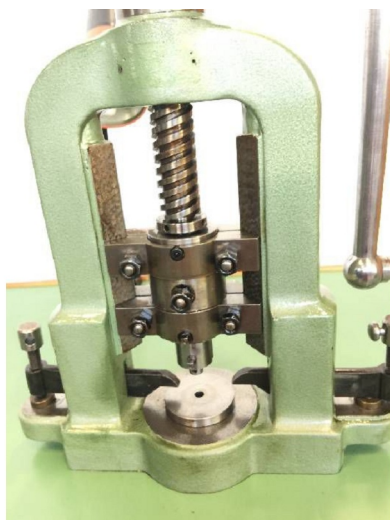

## Machine

No inventaire	<b>13274</b>
Descriptif	Balancier à bras
Marque	<b>N/A</b>
Modèle	
No série	<b>554</b>
Année	<b>N/A</b>

## Photos

Photos et vidéos HD sur demande.

Caractéristiques techniques (dimensions, poids, etc.) et illustrations sans engagement. Toutes modifications réservées.

No inventaire 13274

Photos et vidéos HD sur demande.  
Caractéristiques techniques (dimensions, poids, etc.) et illustrations sans engagement. Toutes modifications réservées.