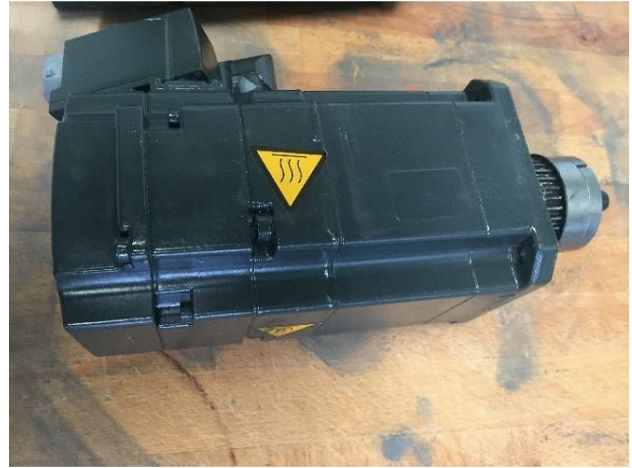

Inventar N° 13178

HD Fotos und Videos auf Anfrage.

Technische Spezifikationen (Abmessungen, Gewichtsangaben, usw.) und Abbildungen unverbindlich. Änderungen vorbehalten.